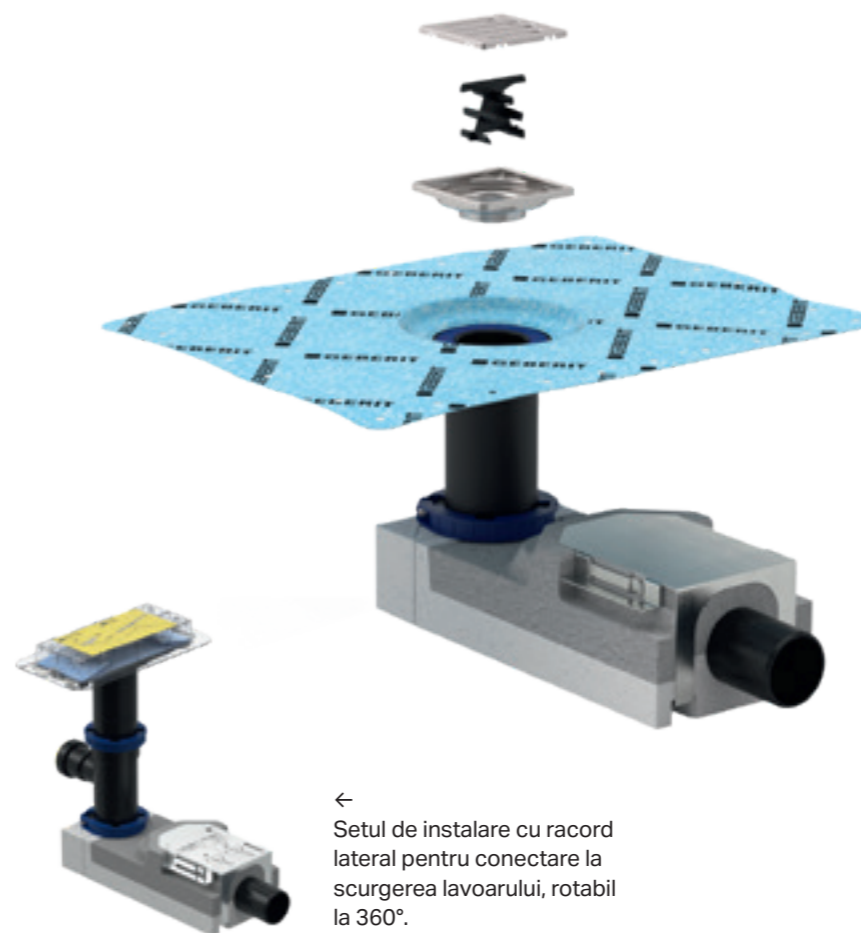

BINE GÂNDIT PE TOATĂ LINIA

Profilul colector instalabil opțional, direct în fața peretelui, oferă pantă, colectând murdăria și depunerile, astfel încât acestea să poată fi spălate cu ușurință.

Sifonul de pardoseală Geberit este soluția universală pentru dușuri cu suprafețe de duș la nivelul pardoselii. Oferă o serie de avantaje clare, inclusiv un design minimalist, funcționalitate ingenioasă și instalare ușoară.

Diverse designuri de capace

Ușor de curățat datorită grătarului tip pieptene integrat

Acces fără prag pentru zonele de duș cu suprafață de duș la nivelul pardoselii

SIFON DE PARDOSEALĂ GEBERIT

SIMPLU ȘI COMPACT

- Detalii inteligente pentru o instalare simplă.
- Grătar proiectat din oțel inoxidabil solid.
- Structură compactă.
- Etanșare fiabilă cu folie de etanșare injectată din fabrică.

FORMĂ REDUSĂ ȘI PRECIZIE MAXIMĂ

Sifonul de pardoseală Geberit iese în evidență datorită construcției sale extrem de compacte, cu o zonă de grătar de numai 8 x 8 cm, împreună cu funcționalitatea sa excepțională. Înălțimea, înclinarea și poziția grătarului pot fi ajustate pentru a se potrivi suprafeței din gresie.