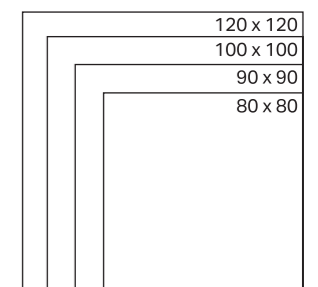

Aspectul suprafeței Geberit Olona este la fel de atrăgător precum funcționalitatea sa. Un inel subțire cromat împrejmuieste capacul scurgerii pentru a oferi un design delicat.

Design atractiv realizat din rășină de piatră în nuanța alb mat

Proprietate anti-alunecare de clasa B

Este posibilă instalarea suprapusă sau la nivel cu podeaua

70 x 170
70 x 160
70 x 140
70 x 120
70 x 100
70 x 90

75 x 170
75 x 90

80 x 170
80 x 160
80 x 140
80 x 120
80 x 100

90 x 180
90 x 170
90 x 160
90 x 140
90 x 120
90 x 100

100 x 160
100 x 140
100 x 120