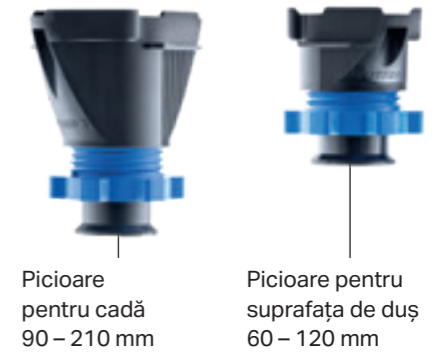

rotirea rozetei de acționare. Sifonul pentru cadă este disponibil și cu un orificiu de admisie integrat pentru apă premixată. Sifonul de pardoseală ascuns a fost optimizat pentru debit și este ușor de detartrat, deoarece aeratorul de robinet este detașabil manual. Un conector universal Masterfix îndoit îl conectează la linia de alimentare cu apă. Având etanșare rezistentă la presiune, întregul sistem poate fi supus unui test de presiune de până la 15 bari.

SOLUȚIE ATRACTIVĂ

Sifon pentru cadă cu admisie integrată disponibil cu apă premixată.

VARIANTE DE CULOARE

Crom

Alb

Alb cu margine crom

Negru mat

Setul de picioare Geberit facilitează semnificativ instalarea și reglarea înălțimii căzilor de baie din acril sanitar. Designul unic cuprinde două bare transversale și patru picioare din plastic. Picioarele sunt inserate în traversă și reglate manual la înălțimea corectă prin rotire. Chiar și ajustările ulterioare sunt extrem de ușor de implementat fără a fi nevoie de instrumente.

SET DE PICIOARE GEBERIT PENTRU CĂZI DE BAIE

AJUSTAREA ÎNĂLȚIMII FĂRĂ UNELTE

- Instalare completă fără unelte, rapidă și ușoară.
- Reglare simplă a înălțimii cu intervale ajustabile mari.
- Picioare mobile în bara transversală.
- Sarcină portantă mare de 150 kg pe picior.