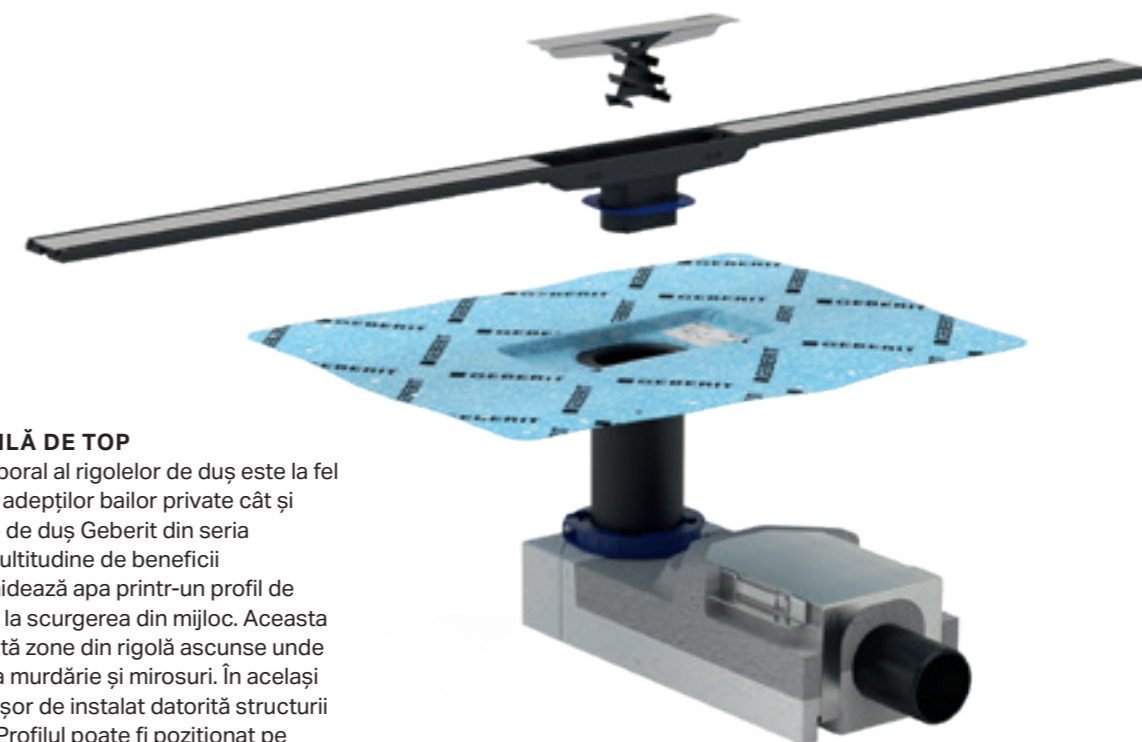

PROIECTARE FACILĂ DE TOP

Designul liniar atemporal al rigolelor de duș este la fel de popular în rândul adepților bailor private cât și comerciale. Rigolele de duș Geberit din seria CleanLine oferă o multitudine de beneficii suplimentare. Ele ghidează apa printr-un profil de capac deschis până la scurgerea din mijloc. Aceasta înseamnă că nu există zone din rigolă ascunse unde să se poată acumula murdărie și mirosuri. În același timp, acestea sunt ușor de instalat datorită structurii tehnice inovatoare. Profilul poate fi poziționat pe podea ca o gresie, ceea ce înseamnă că Geberit CleanLine se poate integra fără probleme în suprafețele placate cu gresie.