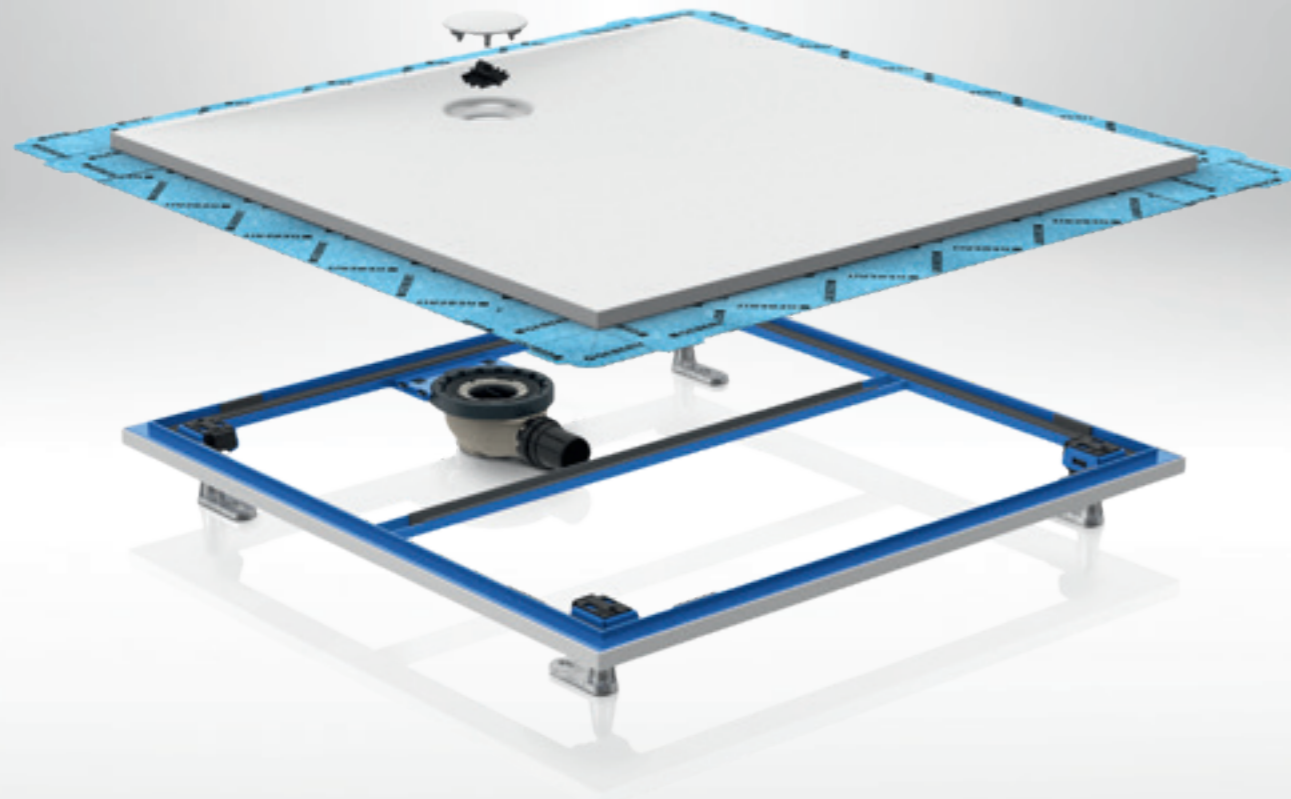

Suprafața de duș Geberit Setaplano este un produs captivant de la prima vedere și de la prima atingere. Realizat dintr-un material solid de înaltă calitate, are o suprafață care se simte matasoasă și caldă la atingere.

DESIGN SOFISTICAT

Nu numai că suprafața de duș Geberit Setaplano este ușor de instalat, ci oferă, de asemenea, o valoare adăugată tangibilă utilizatorului. Materialul solid al suprafeței este extrem de rezistent și neporos, făcându-l ușor de curățat.

SUPRAFAȚA DE DUȘ GEBERIT SETAPLANO

- Cadru de instalare stabil din oțel acoperit cu pulbere pentru o instalare ușoară.
- Picioarele pot fi inserate prin clic în cadrul de instalare în cel mai scurt timp.
- Amplasarea precisă a sifonului datorită suportului integrat.
- Reglare convenabilă a înălțimii de sus.

- Cu suprafața de duș Geberit Setaplano, numărul de piese individuale necesare pentru instalare este redus la minimum.
- Întrucât garnitura de etanșare este premontată din fabrică, munca este simplificată semnificativ și se asigură un nivel ridicat de siguranță.