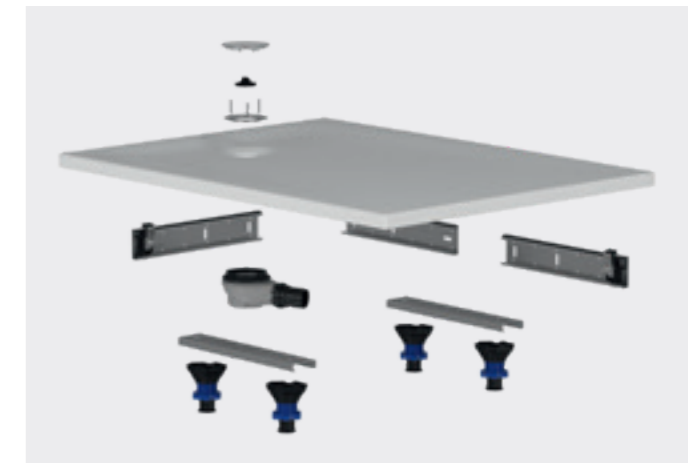

SUPRAFAȚA DE DUȘ GEBERIT SETAPLANO

- Cadru de instalare stabil din oțel acoperit cu pulbere pentru o instalare ușoară.
- Picioarele pot fi inserate prin clic în cadrul de instalare în cel mai scurt timp.
- Amplasarea precisă a sifonului datorită suportului integrat.
- Reglare convenabilă a înălțimii de sus.

SETUL DE PICIOARE MONTAT ÎN ȘINĂ

Setul de picioare se poziționează și se fixează pe șină.

ALINIERE SIMPLĂ

Reglarea înălțimii se poate realiza ușor, fără unelte. Trebuie doar să rotiți suruburile albastre.

CURĂȚARE UȘOARĂ

Scurgerea este echipată cu o inserție tip pieptăne ce previne înfundarea acesteia și face curățarea mai ușoară.

CALITATE GARANTATĂ

Setul de instalare conține rigola, setul de picioare, șina, capacul scurgerii și inserția tip pieptăne.