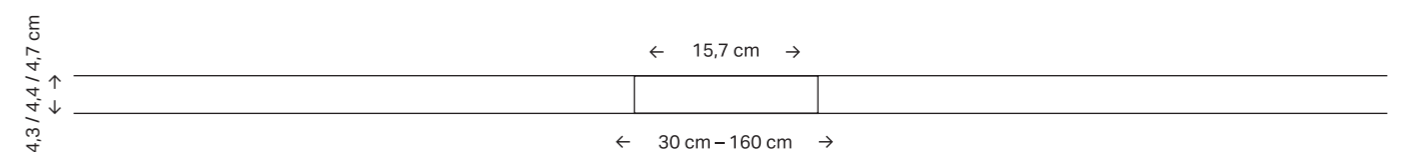

OPȚIUNI DE PROIECTARE PENTRU ORICE STIL DE BAIE

Rigola de duș este disponibilă în diferite opțiuni de design cu trei forme diferite de profil din oțel inoxidabil: rigola de duș Geberit CleanLine20, CleanLine60 și CleanLine80. Rigola de duș Geberit CleanLine80 are un profil de canal de înaltă calitate, independent, cu o pantă integrată și poate fi comandat în tonurile metalice de șampanie, crom negru și oțel inoxidabil clasic.