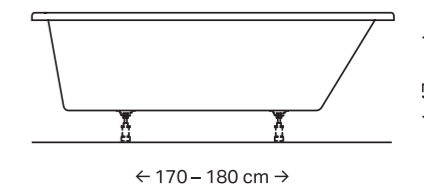

Sifon pe mijloc sau pe margineacăzii

Disponibilă pe mai multe dimensiuni

CADA DE BAIE GEBERIT TAWA

CONFORT SOFT-GEOMETRIC

- Disponibilă pe 6 dimensiuni.
- Toate dimensiunile și formatele conțin o margine îngustă de 1.5cm și una lată de 4.5cm.
- Design soft geometric compatibil cu toate seriile de ceramică și mobilier geometrice.
- Instalare rapidă și ușoară cu setul de picioare Geberit.

RAMĂ SUBȚIRE

Rama subțire a căzii se potrivește armonios cu băile moderne.

Geberit Tawa dreptunghiulară, single

Cada Geberit Tawa dreptunghiulară, duo

TAWA - MODEL DUO

TAWA - MODEL SINGLE

GAMĂ DE DIMENSIUNI DISPONIBILE