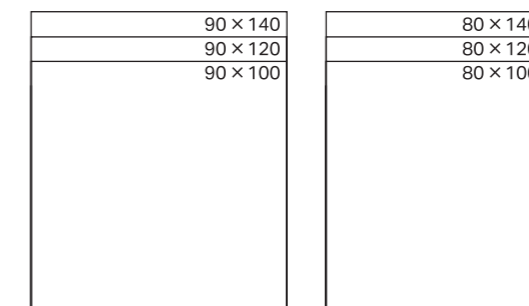

GEBERIT NEMEA ESTE DISPONIBILĂ ÎN NOUĂ FORMATE DIFERITE

DESIGN PĂTRAT

DESIGN DREPTUNGIULAR