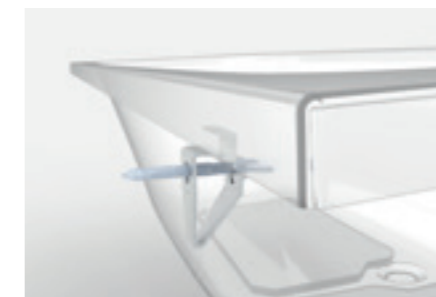

SCURGERE FIABILĂ PENTRU ORICE DESIGN

Sifonul de scurgere pentru căzi Geberit este disponibil pe diferite modele în funcție de tipul de instalare: Acesta cuprinde o scurgere cu supapă, o țevă flexibilă de preaplin și un sifon ce este conectat la sistemul de drenaj în pardoseală. În plus, sifonul prezintă acționare prin cablu între mânerul de rotire și scurgere care poate fi folosită pentru a ridica sau a coborî dopul prin

SOLUȚIE ATRACTIVĂ

Sifon pentru cadă cu admisie integrată disponibil cu apă premixată.

VARIANTE DE CULOARE

Crom

Alb

Alb cu margine crom

Negru mat

Setul de picioare Geberit facilitează semnificativ instalarea și reglarea înălțimii căzilor de baie din acril sanitar. Designul unic cuprinde două bare transversale și patru picioare din plastic. Picioarele sunt inserate în traversă și reglate manual la înălțimea corectă prin rotire. Chiar și ajustările ulterioare sunt extrem de ușor de implementat fără a fi nevoie de instrumente.

SET DE PICIOARE GEBERIT PENTRU CĂZI DE BAIE

AJUSTAREA ÎNĂLȚIMII FĂRĂ UNELTE

- Instalare completă fără unelte, rapidă și ușoară.
- Reglare simplă a înălțimii cu intervale ajustabile mari.
- Picioare mobile în bara transversală.
- Sarcină portantă mare de 150 kg pe picior.

MOBILITATE

Picioarele din plastic pot fi mutate în traversă. Acest lucru face mai ușoară stabilirea poziției optime verticale pe suprafață.

MECANISM CU DUBLU ȘURUB

Un filet dublu al piciorului asigură ca înălțimea să poată fi ajustată mai repede ca niciodată, iar intervalul reglabil este de două ori mai mare.