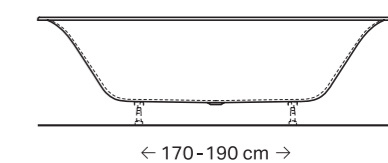

SOANA, MODEL DUO

Margini extra subțiri

Proprietăți excelente de izolare fonică și termică

Suprafață caldă, plăcută la atingere