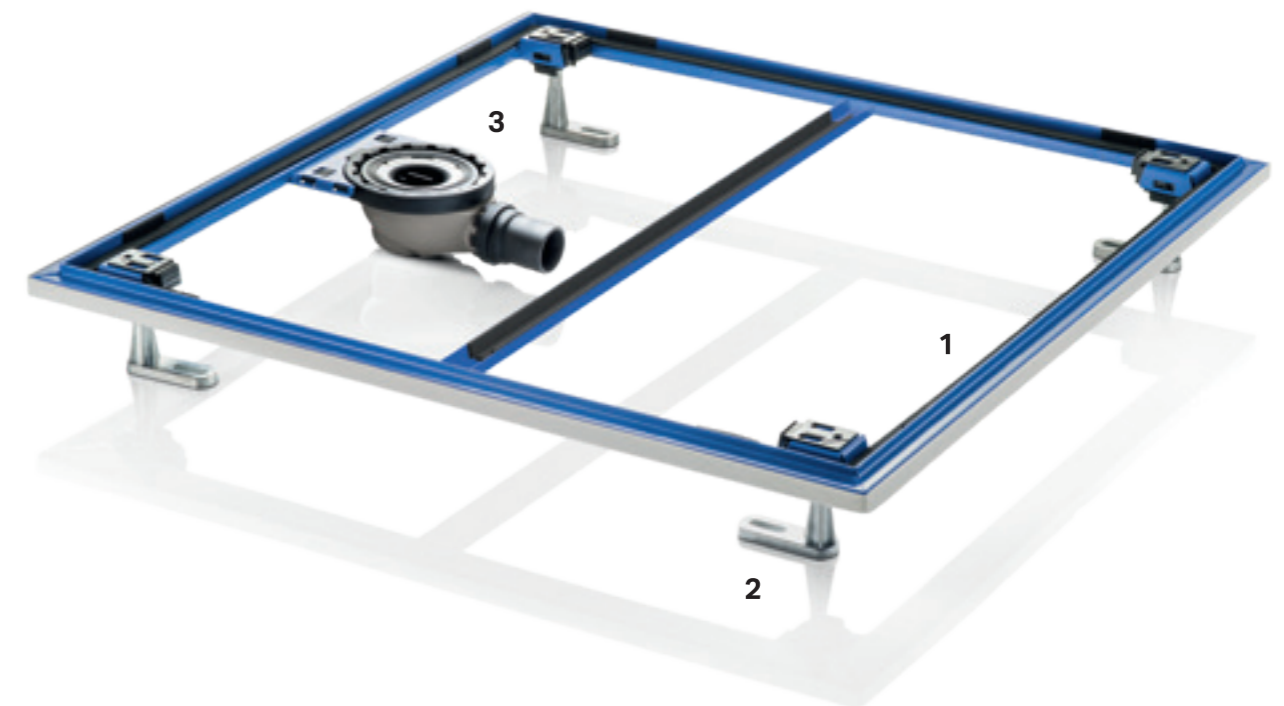

Suprafața de duș Geberit Setaplano este un produs captivant de la prima vedere și de la prima atingere. Realizat dintr-un material solid de înaltă calitate, are o suprafață care se simte matasoasă și caldă la atingere.

DESIGN SOFISTICAT

Nu numai că suprafața de duș Geberit Setaplano este ușor de instalat, ci oferă, de asemenea, o valoare adăugată tangibilă utilizatorului. Materialul solid al suprafeței este extrem de rezistent și neporos, făcându-l ușor de curățat.

SUPRAFEȚA DE DUȘ GEBERIT SETAPLANO ESTE DISPONIBILĂ ÎN 22 DE DIMENSIUNI ȘI FORMATE DIFERITE.

DESIGN PĂTRAT

DESIGN DREPTUNGIULAR

Sifoanele sunt disponibile pentru diferite înălțimi de instalare, precum și pentru scurgerea dușului prin podea. Toate produsele din această categorie pot fi găsite online.

SUPRAFAȚA DE DUȘ GEBERIT SETAPLANO

- Cadru de instalare stabil din oțel acoperit cu pulbere pentru o instalare ușoară.
- Picioarele pot fi inserate prin clic în cadrul de instalare în cel mai scurt timp.
- Amplasarea precisă a sifonului datorită suportului integrat.
- Reglare convenabilă a înălțimii de sus.