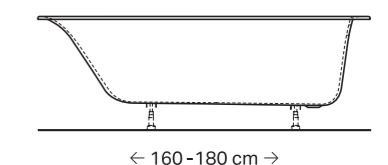

SOANA, MODEL SINGLE

Cadă Geberit Soana, duo