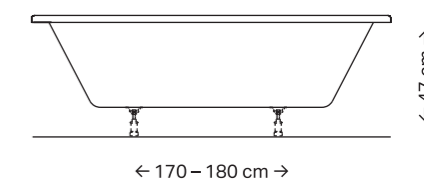

Cadrul este echipat cu o zonă adezivă pentru a putea fi prins de partea posterioară a suprafeței de duș.

ȘINA SE PRESEAZĂ PE SUPRAFAȚA DE DUȘ.

După ce folia de protecție este îndepărtată, șina se lipește de partea posterioară a suprafeței de duș.

Sifon pe mijloc sau pe margineacăzii

Disponibilă pe mai multe dimensiuni

CADA DE BAIE GEBERIT TAWA

CONFORT SOFT-GEOMETRIC

- Disponibilă pe 6 dimensiuni.
- Toate dimensiunile și formatele conțin o margine îngustă de 1.5cm și una lată de 4.5cm.
- Design soft geometric compatibil cu toate seriile de ceramică și mobilier geometrice.
- Instalare rapidă și ușoară cu setul de picioare Geberit.

RAMĂ SUBȚIRE

Rama subțire a căzii se potrivește armonios cu băile moderne.

Geberit Tawa dreptunghiulară, single

Cada Geberit Tawa dreptunghiulară, duo

TAWA - MODEL DUO

TAWA - MODEL SINGLE

GAMĂ DE DIMENSIUNI DISPONIBILE